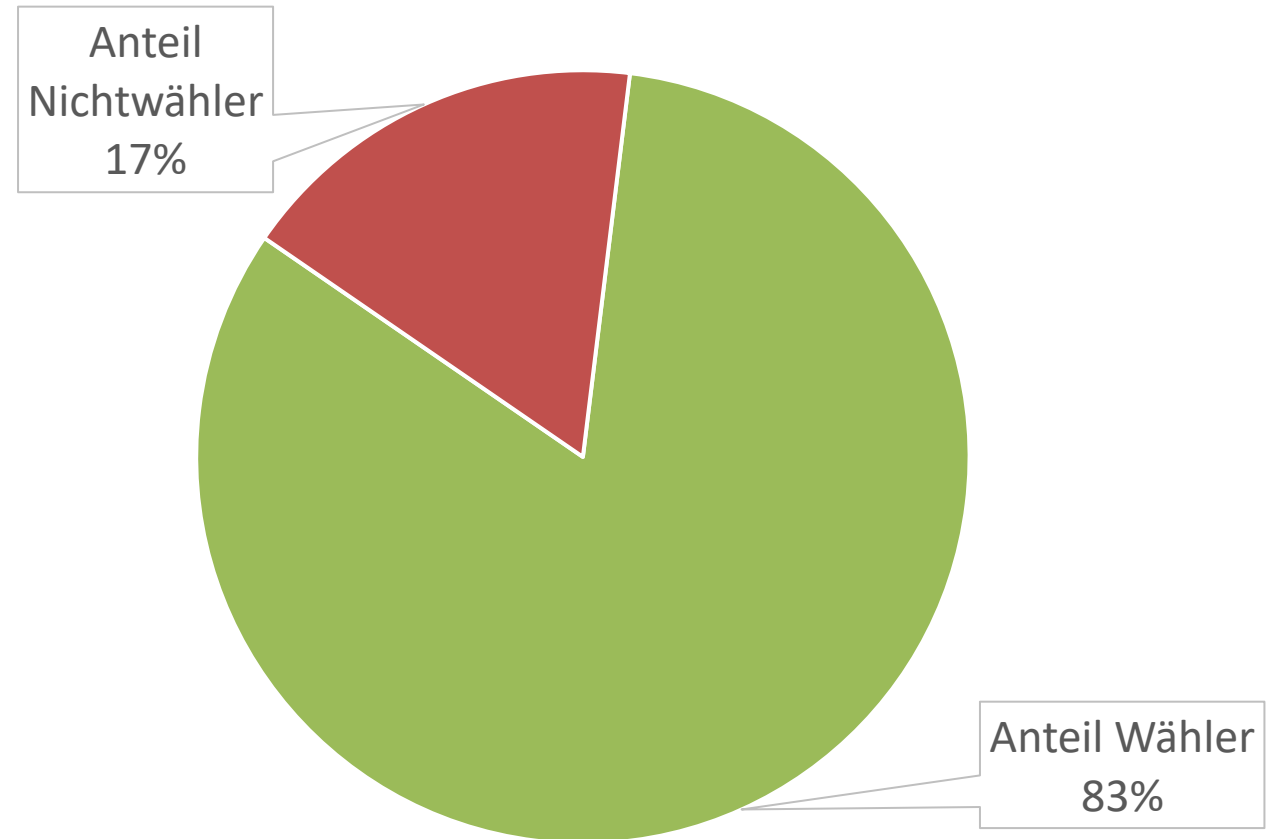

Felix Schnatze

Friederike Nell

Clara Julius

Vertreter/-innen Extern

Leonie Heimsch

Vertreter/-innen Kinderparlament Haan

GGs Bollenberg	GGs Mittelhaan	GGs Unterhaan	GGs Don Bosco	GGs Gruitzen
Kira Ditze	Anna-Marie Weschenba	Leatizia Szameitat	Linus Kremer	Leon Kuhlmann
Levin Clever	Sophia Arevjev	Alver Aaron Essen	Benedikt Kaimer	Felix Schnatze
Adele Maiber	Lisa Fries	Liara Sprenger	Emilia Sommer	Friederike Nell
	Noah Krüger			Clara Julius

Waldorf	Gesamtschule	Gymnasium	Externe
Eric Sandham	Luca Gerling	Carlotta Kirchhoff	Leonie Heimsch
Clara O´Brien	Malak Khandogje	Konrad Volk	
	Lennox Dohle	Isabelle Kölsch	

Wahlbeteiligung

Anzahl Stimmberechtigter	Wahlbeteiligung %	Anzahl abgegebener Stimmen	Anzahl gültige Stimmen	Anzahl ungültige Stimmen
1636	82,6%	1352	1328	24